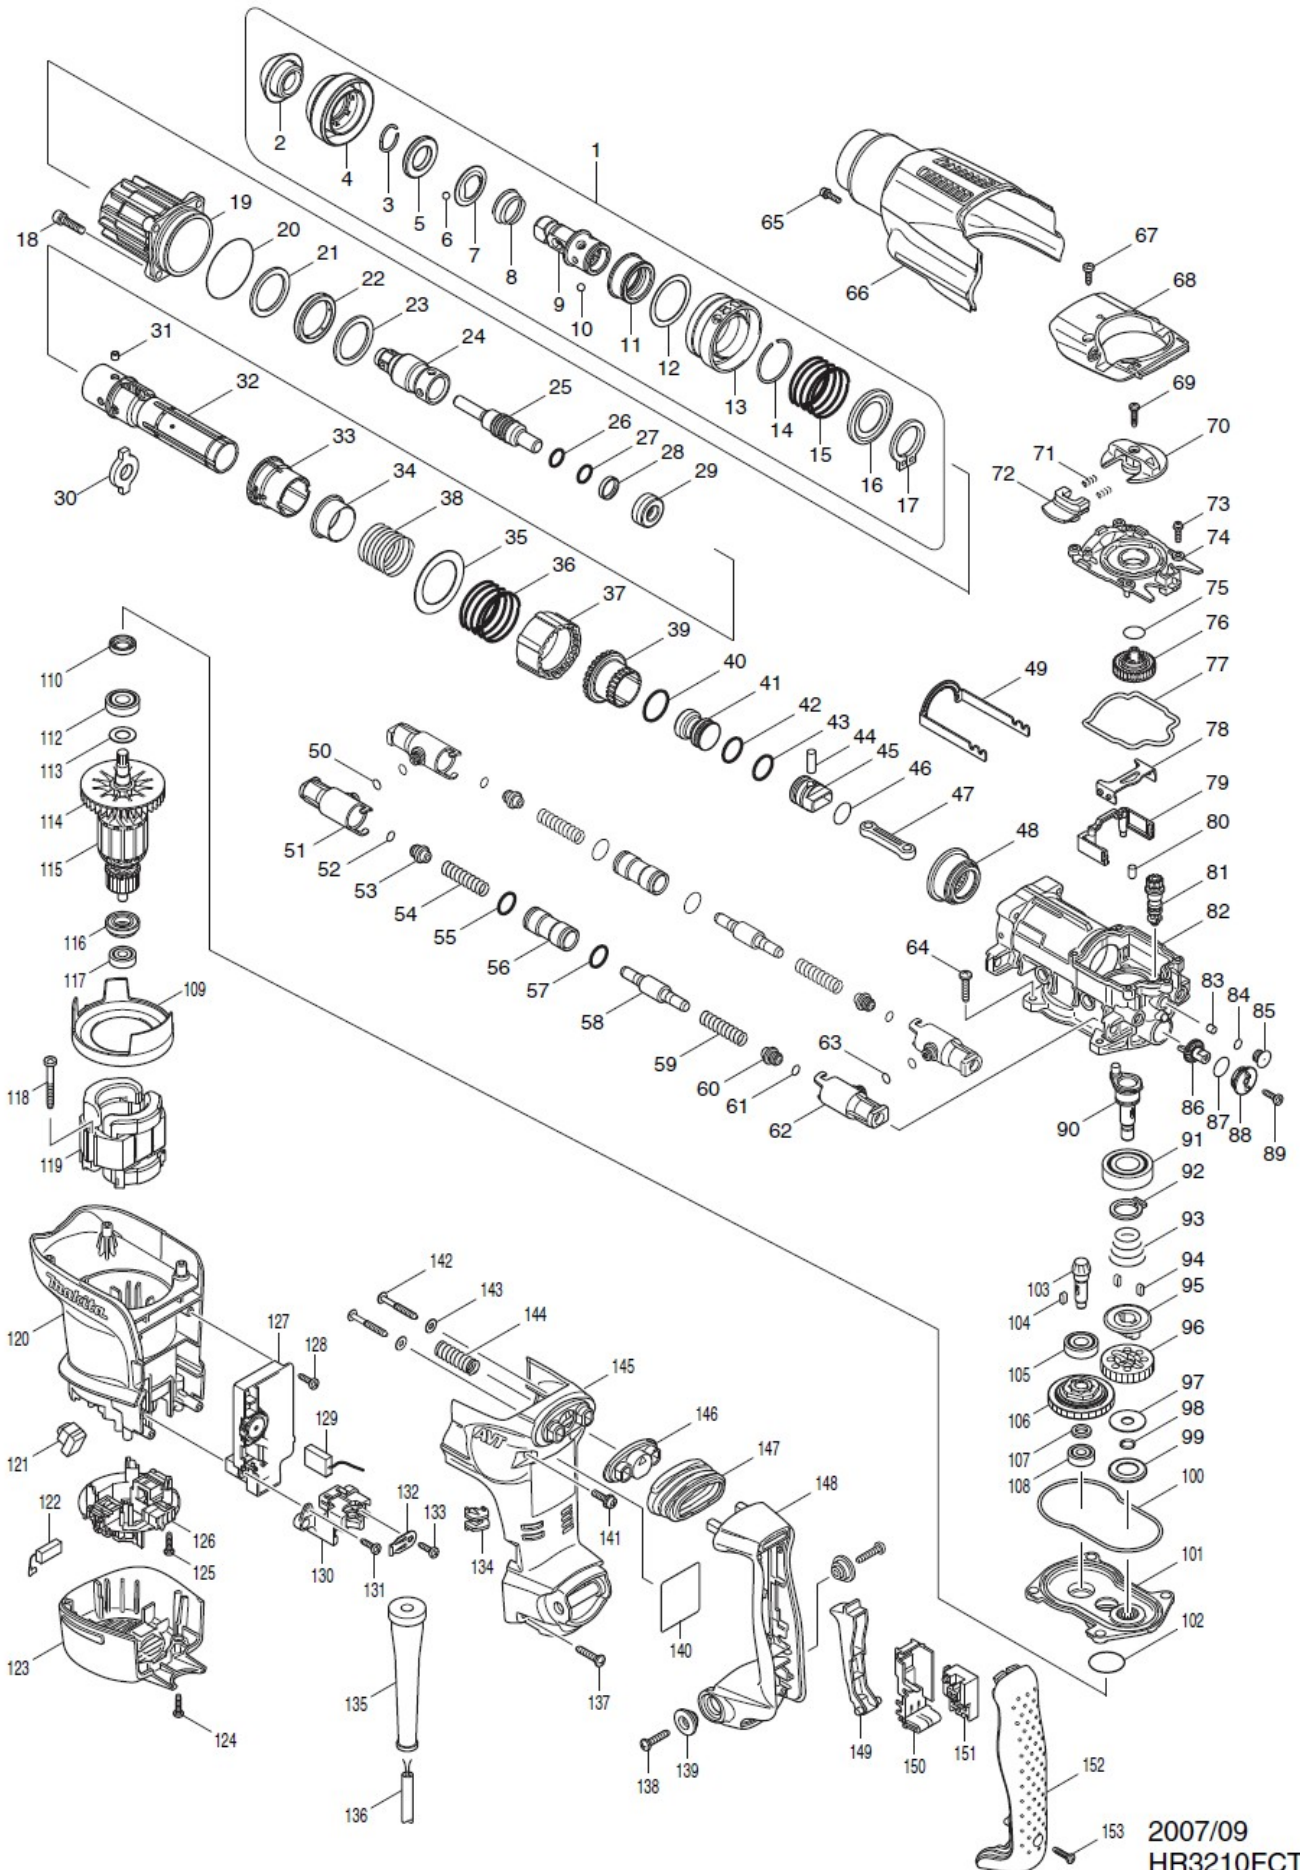

# Perfo-Burineur SDS-Plus HR3210FCT

2007/09  
HR3210FCT

# Perfo-Burineur SDS-Plus HR3210FCT

Item	Parts_No.	Parts_Description	Qty
1	125420-8	TOOL HOLDER ASS'Y	1
1		INC. 2-17	0
2	286282-0	TOOL HOLDER CAP	1
3	233940-9	RING SPRING 19	1
4	450245-4	CHUCK COVER	1
5	257288-5	RING 21	1
6	216022-2	STEEL BALL 7.0	2
7	345873-7	GUIDE WASHER	1
8	234049-0	CONICAL COMPRESSIONSPRING22-32	1
9	324842-1	TOOL HOLDER	1
10	216013-3	STEEL BALL 6	3
11	331801-8	CHANGE RING	1
12	267362-1	FLAT WASHER 37	1
13	450258-5	CHANGE COVER	1
14	231988-5	RING SPRING 34	1
15	234052-1	COMPRESSION SPRING 42	1
16	345870-3	WASHER 28	1
17	961108-4	RETAINING RING S-28	1
18	922341-3	HEX. SOCKET HEAD BOLT M6X25	4
19	158533-0	BARREL COMPLETE	1
19	213436-6	OIL SEAL 28	1
19	213516-8	O RING 36	1
19	213142-3	O-RING 35	1
20	213656-2	O RING 53	1
21	267810-0	FLAT WASHER 34	1
22	262138-1	URETHAN RING 34	1
23	267810-0	FLAT WASHER 34	1
24	324841-3	TOOL HOLDER GUIDE	1
25	324850-2	IMPACT BOLT	1
26	213228-3	O RING 15	1
27	213228-3	O RING 15	1
28	213321-3	FLUORO CARBON RESIN RING 20	1
29	424062-8	RUBBER RING 13	1
30	324838-2	SLIDE PLATE	1
31	256266-2	PIN 6	4
32	331794-9	CYLINDER 25	1
33	450243-8	SLIDE SLEEVE	1
34	331805-0	RING 29	1
35	267360-5	FLAT WASHER 40	1
36	234052-1	COMPRESSION SPRING 42	1
37	450236-5	LOCK SLEEVE	1
38	234050-5	COMPRESSION SPRING 34	1
39	331795-7	DRIVING SLEEVE	1
40	213434-0	O RING 26	1
41	324858-6	STRIKER	1
42	213283-5	O-RING 18	1
43	213283-5	O-RING 18	1
44	256087-2	PIN 7	1
45	324918-4	PISTON	1
46	213262-3	O RING 18	1
47	450235-7	CONECTING ROD	1
48	227531-6	SPIRAL BEVEL GEAR 37	1
49	345867-2	LINK ARM	1
50	213030-4	O RING 8	2
51	450248-8	PIPE HOLDER	2
52	213030-4	O RING 8	2