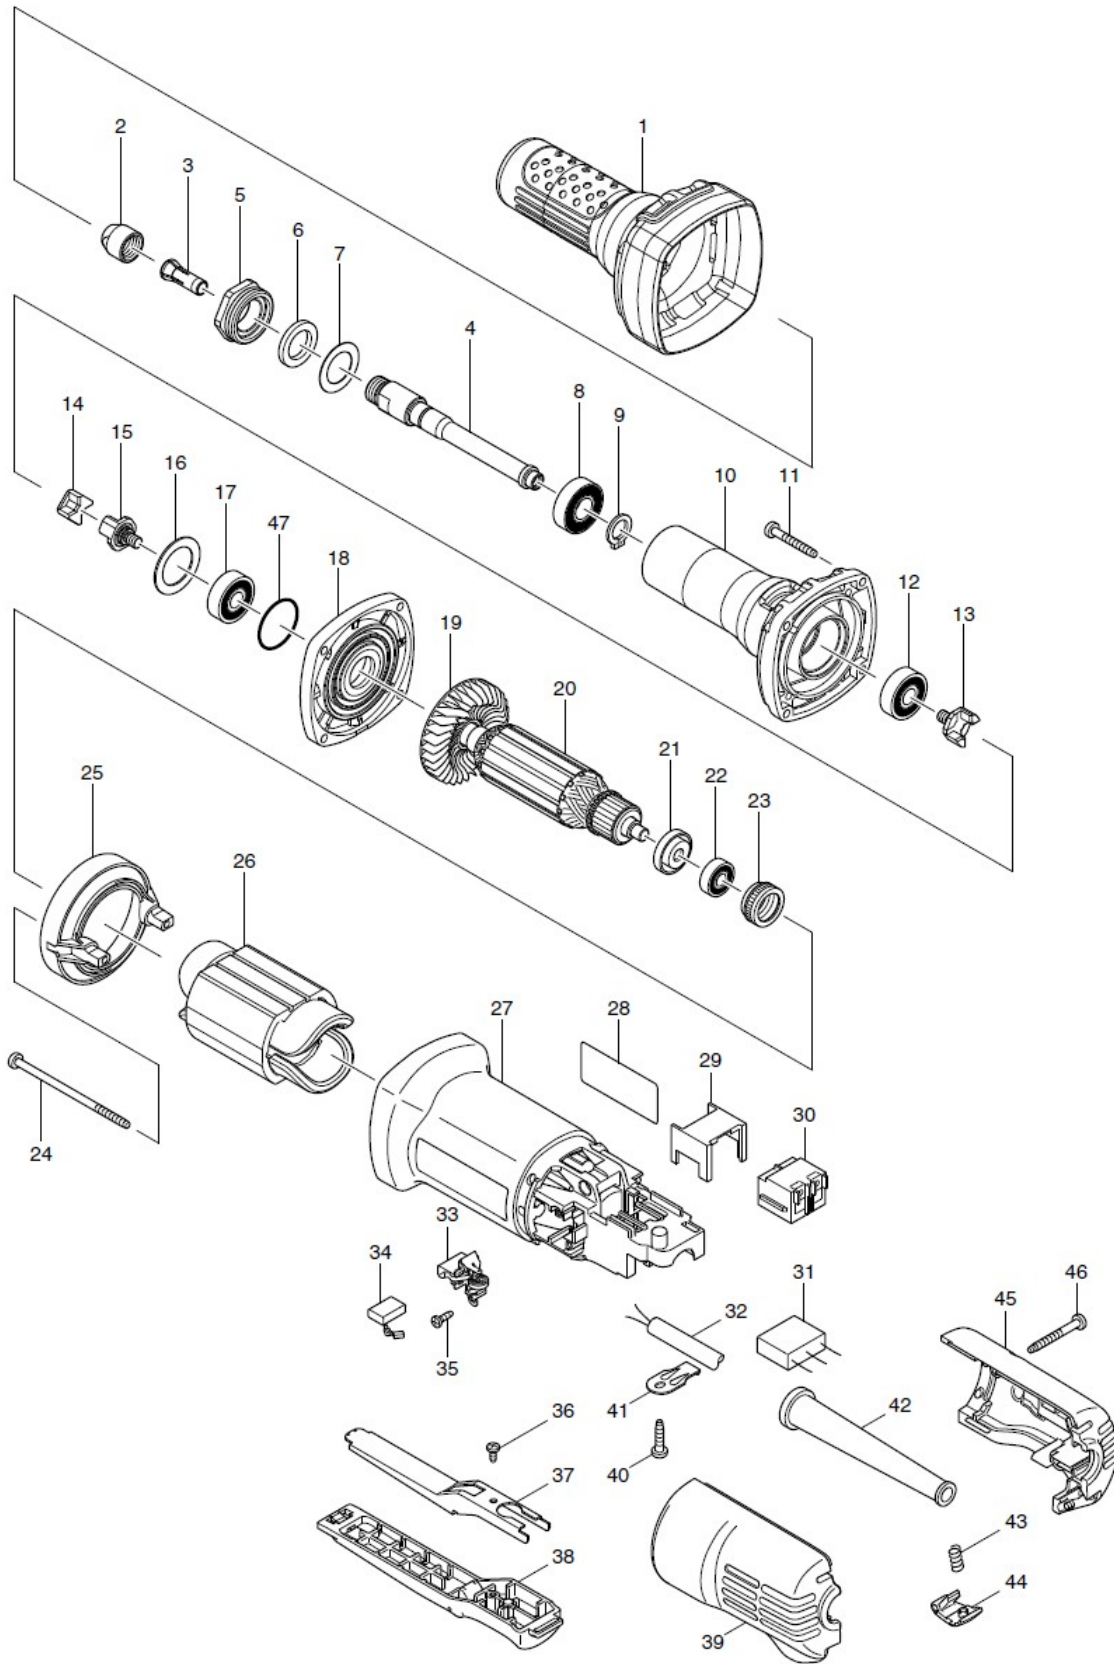

Meuleuse droite GD0600

2005/10
GD0600

Meuleuse droite **GD0600**

Item	Parts_No.	Parts_Description	Qty	Unit
1	421943-7	INSULATION COVER	1	PC.
2	763664-8	COLLET NUT 6	1	PC.
3	763620-8	COLLET CONE 6MM	1	PC.
4	324638-0	SPINDLE	1	PC.
5	317999-5	BEARING RETAINER	1	PC.
6	443124-3	FELT RING 17	1	PC.
7	267329-9	FLAT WASHER 18	1	PC.
8	210106-8	BALL BEARING 6001LLB	1	PC.
9	961052-5	RETAINING RING S-12	1	PC.
10	318000-9	BARREL	1	PC.
11	266361-0	TAPPING SCREW 4X30	4	PC.
12	210053-3	BALL BEARING 629LLB	1	PC.
012-1	210042-8	BALL BEARING 629LLB	1	PC.
13	324639-8	COUPLING	1	PC.
14	421942-9	SPACER	1	PC.
15	324639-8	COUPLING	1	PC.
16	267126-3	FLAT WASHER 22	1	PC.
17	210053-3	BALL BEARING 629LLB	1	PC.
017-1	210042-8	BALL BEARING 629LLB	1	PC.
18	317821-6	GEAR HOUSING COVER	1	PC.
19	240076-7	FAN 56	1	PC.
20	515679-9	ARMATURE ASS'Y 240V	1	PC.
20		INC. 192122	0	
21	681636-0	INSULATION WASHER	1	PC.
22	210034-7	BALL BEARING 607LLB	1	PC.
23	421868-5	LABYRINTH RUBBER RING 19	1	PC.
24	266345-8	TAPPING SCREW 4X80	2	PC.
25	418770-1	BAFFLE PLATE	1	PC.
26	621724-1	FIELD 230-240V	1	PC.
27	418838-3	MOTOR HOUSING	1	PC.
28	862168-8	GD0600 NAME PLATE	1	PC.
29	418729-8	SPACER	1	PC.
30	650560-8	SWITCH DPX-2110-R	1	PC.
31	645233-6	NOISE SUPPRESSOR	1	PC.
32	665394-6	POWER SUPPLY CORD 1.0-2-2.5	1	PC.
33	643760-7	BRUSH HOLDER	2	PC.
34	194074-2	CARBON BRUSH CB-325	1	SET
35	266007-8	TAPPING SCREW BIND PT 3X10	4	PC.
36	265954-0	TAPPING SCREW BIND PT3X8	1	PC.
036-1	266492-5	TAPPING SCREW 3X8	1	PC.
37	345504-8	PLATE	1	PC.
38	154584-1	SWITCH LEVER B COMPLETE	1	PC.
39	183943-2	REAR COVER SET	1	PC.
39		INC. 45	0	
40	266326-2	TAPPING SCREW 4X18	1	PC.
41	687169-3	STRAIN RELIEF	1	PC.
42	682559-5	CORD GUARD 8	1	PC.
43	231252-4	COMPRESSION SPRING 6	1	PC.
44	418842-2	LOCK ON BUTTON	1	PC.
45	183943-2	REAR COVER SET	1	PC.
45		INC. 39	0	
46	266351-3	TAPPING SCREW 4X35	2	PC.

Meuleuse droite **GD0600**

Item	Parts_No.	Parts_Description	Qty	Unit
47	213445-5	O-RING 26	1	PC.
A01	781039-9	WRENCH 13	2	PC.