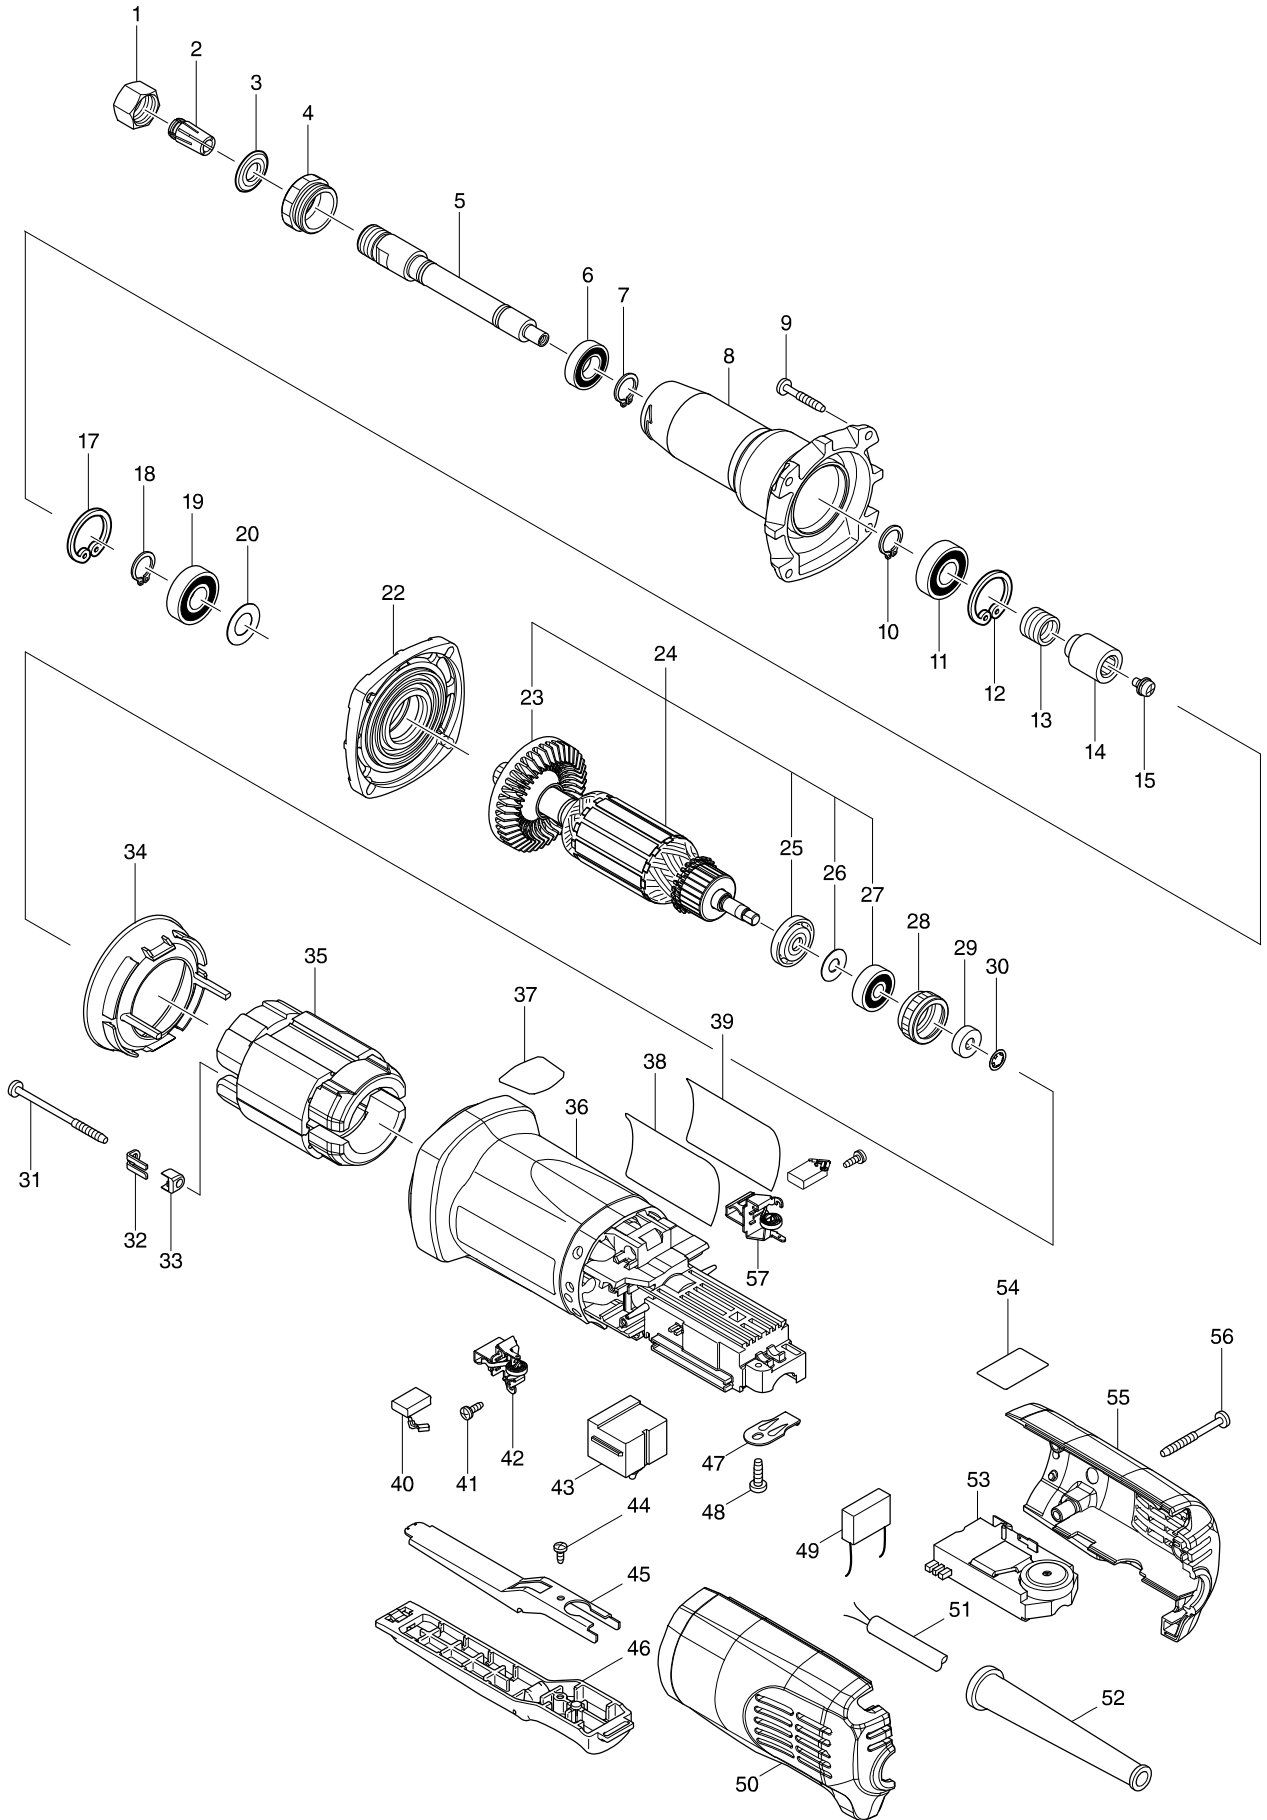

# Numéro du modèle GD0801C DIE GRINDER

Position	Référence pièce	Description	Echelle	QTE	N/O	Option 1	Option 2	COMMENTAIRE
001	763645-2	ECROU DE SERRAGE GD0800C		1		A8		
002	763646-0	DOUILLE DE SERRAGE 6MM		1	*			
002-1	193012-1	COLLET CONE 6 SET	<	1		A25		
C10	763646-0	DOUILLE DE SERRAGE 6MM		1				
D10		INC. 1						
003	213209-7	JOINT D HUILE 16 6510SB		1		P6		
004	285700-5	PALIER DE ROULEMENT GD0800C		1		P17		
005	324042-3	AXE GD0800C/0810C		1		P26		
006	211141-9	ROULEMENT A BILLES 6901LLB		1		P14		
007	961052-5	CIRCLIP MOD S EXT 12		1		P2		
008	317368-0	CYLINDRE GD0800C		1		P26		
009	265999-8	VIS A COLLERETTE 4X25		4		P1		
010	961052-5	CIRCLIP MOD S EXT 12		1		P2		
011	211148-5	ROULEMENT A BILLES 6001ZZ		1		P12		
012	962106-1	CIRCLIP MOD R INT 28		1		P6		
013	233901-9	RESSORT 12 9562/9565		1		P7		
014	323989-8	ANNEAU GD0800C		1		P22		
015	265082-1	VIS TETE RONDE M4X8		1		P1		
017	962106-1	CIRCLIP MOD R INT 28		1		P6		
018	961052-5	CIRCLIP MOD S EXT 12		1		P2		
019	211148-5	ROULEMENT A BILLES 6001ZZ		1		P12		
020	253084-9	RONDELLE PLATE 12		1		P2		
022	317367-2	PALIER DE ROULEMENT GD0800C		1		P22		
023	240036-9	VENTILATEUR 57 GD0800C		1		P10		
024	515409-8	ARMATURE ASS'Y 240V		1	*			
D10		INC. 23,25-27			*			
024-1	510306-3	ARMATURE ASS'Y 240V	<	1				
D10		INC. 23,25-27						
025	681656-4	RONDELLE ISOLANTE 9562/9565		1		P1		
026	253823-7	RONDELLE 7		1		P3		
027	210023-2	ROULEMENT A BILLES 627DDW		1	*	P9		
027-1	210045-2	BALL BEARING 627DDW	<	1				
028	421770-2	ANNEAU CAOUTCHOUC 22 GD0800C		1		P15		
029	688117-5	ANNEAU MAGNETIQUE 9562CV/65CV		1		P7		
030	259039-2	RONDELLE AUTOBLOQUANTE 6		1		P1		
031	266259-1	VIS AUTOFOREUSE 4X60		2		P1		
032	344871-8	RETAINER 9562/9565		2		P2		
033	417237-6	COUVERCLE ISOLANTE 9562/9565		2		P2		
034	455367-5	BAFFLE PLATE		1				
035	626669-8	FIELD 240V		1				
036	455358-6	MOTOR HOUSING		1				
037	813900-3	SJS MARK LABEL		1				
038	850F20-8	GD0801C NAME PLATE		1				
039	819356-8	CLEAR LABEL		1				
040	191978-9	JEU DE CHARBON CB-318		1		P13		
041	266256-7	VIS AUTOFOREUSE PT3X10		4		P2		
042	643760-7	PORTE CHARBON A BO6040		1		P8		
043	650579-7	INTERRUPTEUR BGA452		1		P14		