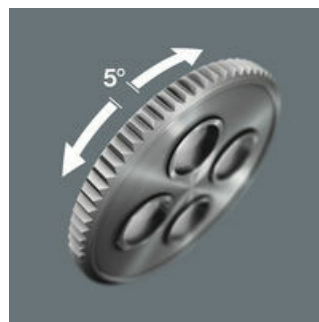

Avec réserve d'embouts intégrée

Le manche du cliquet compact Zyklop comprend une réserve captive pivotante pour 12 embouts (1/4", 25 mm de long).

Réserve d'embouts pivotante

La réserve d'embouts pivotante permet de saisir facilement les embouts dans presque toutes les situations. Les embouts y sont bien rangés.

Tête du cliquet librement orientable

La tête du cliquet est librement orientable et peut être déverrouillée en toute position grâce au bouton coulissant positionné sur les 2 côtés. Travail sans problème et avec une grande liberté de manœuvre, même dans les endroits très exigus ou difficiles d'accès. Les positions de blocage définies à 0°, 15° et 90° à gauche et à droite garantissent un travail sûr et empêchent la tête de ripper.

Verrouillage de la tête du cliquet

Grâce au bouton coulissant positionné sur les deux côtés, la tête du cliquet peut être verrouillée dans les positions définies 0°, 15° et 90° à droite et à gauche.

Faible angle de reprise

La denture fine avec 72 dents permet un angle de reprise faible de seulement 5° pour travailler dans les endroits exigus.

Réversible

Sur le cliquet Zyklop Pocket, l'inversion gauche/droite est rapide et facile dans toutes les positions grâce à la molette.