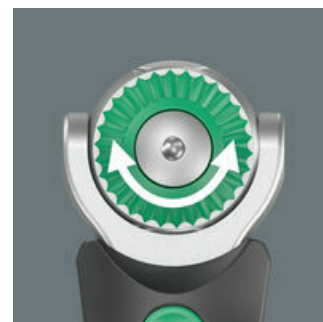

Avec réserve d'embouts intégrée

Le manche du cliquet compact Zyklop comprend une réserve captive pivotante pour 12 embouts (1/4", 25 mm de long).

Réserve d'embouts pivotante

La réserve d'embouts pivotante permet de saisir facilement les embouts dans presque toutes les situations. Les embouts y sont bien rangés.

Tête du cliquet librement orientable

La tête du cliquet est librement orientable et peut être déverrouillée en toute position grâce au bouton coulissant positionné sur les 2 côtés. Travail sans problème et avec une grande liberté de manœuvre, même dans les endroits très exigus ou difficiles d'accès. Les positions de blocage définies à 0°, 15° et 90° à gauche et à droite garantissent un travail sûr et empêchent la tête de ripper.

Verrouillage de la tête du cliquet

Grâce au bouton coulissant positionné sur les deux côtés, la tête du cliquet peut être verrouillée dans les positions définies 0°, 15° et 90° à droite et à gauche.

Faible angle de reprise

La denture fine avec 72 dents permet un angle de reprise faible de seulement 5° pour travailler dans les endroits exigus.

Réversible

Sur le cliquet Zyklop Pocket, l'inversion gauche/droite est rapide et facile dans toutes les positions grâce à la molette.