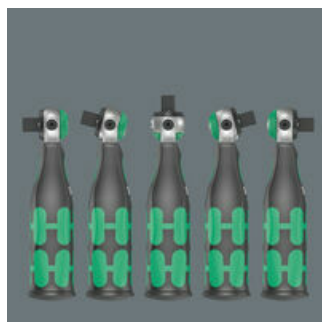

Cliquet Zyklop compact avec réserve d'embouts qui tient dans la poche du pantalon. Admission directe magnétique pour embouts 1/4" et douilles 3/8". Changement d'outil très rapide grâce à l'admission sans verrouillage. La tête positionnable à 0°, 15° et 90° permet d'utiliser l'outil comme cliquet et tournevis à cliquet. La denture fine avec 72 dents permet un angle de reprise faible de seulement 5°. Large éventail d'applications grâce aux 12 embouts intégrés dans le manche. Le mécanisme de cliquet robuste permet des couples suffisants. Association idéale d'un cliquet Zyklop et d'un jeu de tournevis 12 pièces. Le porte-embouts universel de 75 mm de long pour embouts 1/4" peut être utilisé comme rallonge. Avec douilles dans les dimensions les plus courantes. 1 étui textile robuste 9468 à accrocher à la ceinture ; peut aussi se fixer sur le système Wera 2go.

Avec réserve d'embouts intégrée

Le manche du cliquet compact Zyklop comprend une réserve captive pivotante pour 12 embouts (1/4", 25 mm de long).

Réserve d'embouts pivotante

La réserve d'embouts pivotante permet de saisir facilement les embouts dans presque toutes les situations. Les embouts y sont bien rangés.

Tête du cliquet librement orientable

La tête du cliquet est librement orientable et peut être déverrouillée en toute position grâce au bouton coulissant positionné sur les 2 côtés. Travail sans problème et avec une grande liberté de manœuvre, même dans les endroits très exigus ou difficiles d'accès. Les positions de blocage définies à 0°, 15° et 90° à gauche et à droite garantissent un travail sûr et empêchent la tête de ripper.

La denture fine avec 72 dents permet un angle de reprise faible de seulement 5° pour travailler dans les endroits exigus.

Réversible

Sur le cliquet Zyklop Pocket, l'inversion gauche/droite est rapide et facile dans toutes les positions grâce à la molette.