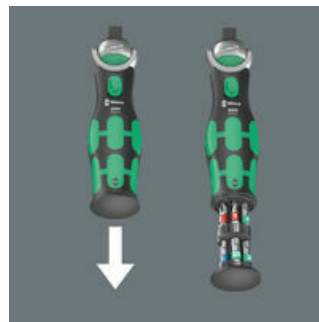

Cliquet Zyklop compact avec réserve d'embouts qui tient dans la poche du pantalon. Admission directe magnétique pour embouts 1/4" et douilles 3/8". Changement d'outil très rapide grâce à l'admission sans verrouillage. La tête positionnable à 0°, 15° et 90° permet d'utiliser l'outil comme cliquet et tournevis à cliquet. La denture fine avec 72 dents permet un angle de reprise faible de seulement 5°. Large éventail d'applications grâce aux 12 embouts intégrés dans le manche. Le mécanisme de cliquet robuste permet des couples suffisants. Association idéale d'un cliquet Zyklop et d'un jeu de tournevis 12 pièces. Le porte-embouts universel de 75 mm de long pour embouts 1/4" peut être utilisé comme rallonge. Avec douilles dans les dimensions les plus courantes. 1 étui textile robuste 9468 à accrocher à la ceinture ; peut aussi se fixer sur le système Wera 2go.

Wera Werkzeuge GmbH
Korzter Straße 21-25
D-42349 Wuppertal
Tel: +49 (0)2 02 / 40 45-0
E-Mail: info@wera.de

Admission d'outils combinée

Zyklop Pocket

L'admission directe magnétique est compatible avec les douilles 3/8" et les embouts 1/4".

Avec réserve d'embouts intégrée

Le manche du cliquet compact Zyklop comprend une réserve captive pivotante pour 12 embouts (1/4", 25 mm de long).

Réserve d'embouts pivotante

La réserve d'embouts pivotante permet de saisir facilement les embouts dans presque toutes les situations. Les embouts y sont bien rangés.

Tête du cliquet librement orientable

La tête du cliquet est librement orientable et peut être déverrouillée en toute position grâce au bouton coulissant positionné sur les 2 côtés. Travail sans problème et avec une grande liberté de manœuvre, même dans les endroits très exigus ou difficiles d'accès. Les positions de blocage définies à 0°, 15° et 90° à gauche et à droite garantissent un travail sûr et empêchent la tête de ripper.